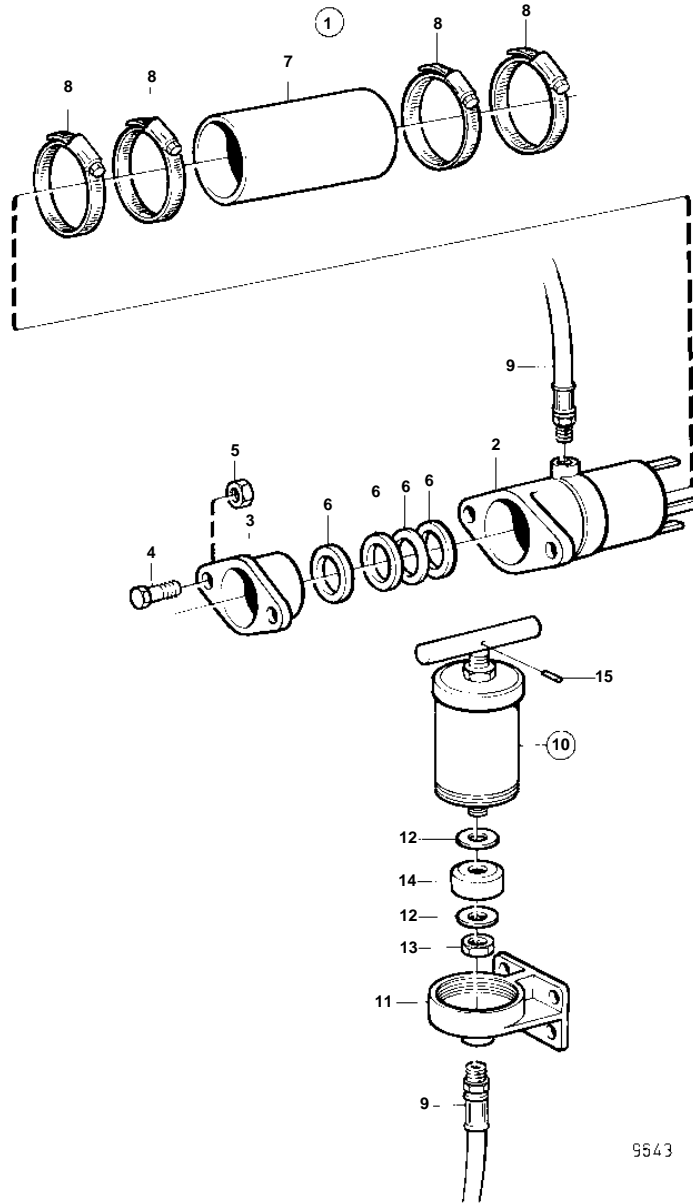

COMMON

9543

COMMON

REF	PART NO.	QTY	DESCRIPTION	NOTES
1	859016	1	Stuffing box	FOR SHAFT DIAM. 40MM.
2	828137	1	· Stuffing box	
3	828287	1	· Gland	
4	963568	2	· Screw	
5	17624	2	· Nut	
6	859008	4	· Box gasket	
7	828283	1	· Hose	
8	961673	4	· Clamp	
9	833842	1	· Hose	
10	827184	1	· Greas press	
11		1	· · END COVER	
12	948087	2	· · Washer	
13	950354	1	· · Lock nut	
14	815579	1	· · Leather cuff	
15	907173	1	· · Pin	